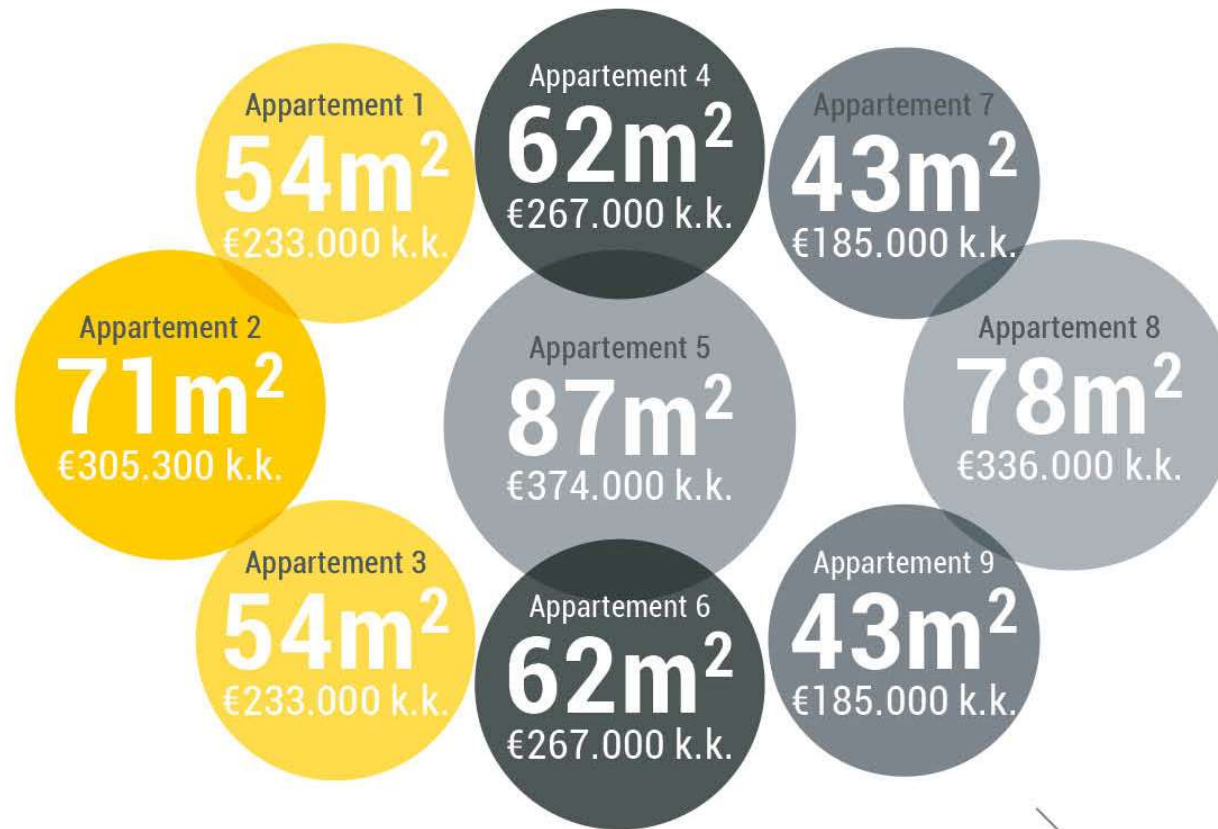

# ANDERS WONEN

1e Verdieping

2e Verdieping

## Negen appartementen incl. grond, tuin, lift, (bestraat en beplant) en parkeerplek